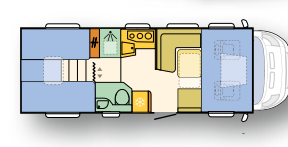

Kategorie E

Alkoven

z. B. Adria Coral XL 670 SL

- Führerscheinklasse C1/3
- 5 Gurtplätze
- 5 Schlafplätze
- 3,5 t Gesamtgewicht

Zwischensaison
nur **130,00 €**

Hauptsaison
nur **150,00 €**

Kategorie B

Kastenwagen ab 6 m