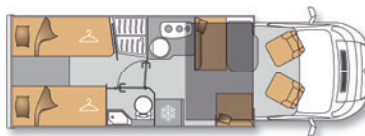

Mooveo TEI 74 EBH & Mooveo TEI 70 EBH

- Führerscheinklasse C1/3
- 4 Gurtplätze
- 4 Schlafplätze
- 3,5 t Gesamtgewicht

Mooveo TEI 74 EBH